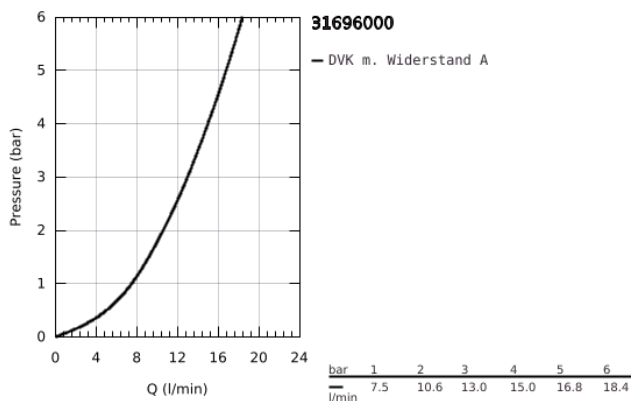

31 696 000 BAUEDGE EINHAND-SPÜLTISCHBATTERIE, 1/2"

PRODUKTBESCHREIBUNG

- Farbe: chrom
- integrierte Vorabspernung
- mittelhoher Auslauf
- Einlochmontage
- GROHE Long-Life Oberfläche
- GROHE Long-Life 35 mm Keramikkartusche
- getrennte innenliegende Wasserwege - kein Kontakt mit Blei oder Nickel innerhalb der Armatur
- schwenkbarer Rohauslauf
- Schwenkbereich 90°
- Mousseur mit Münzschlitz für werkzeugfreien Austausch
- flexible Anschlusschläuche
- GROHE FastFixation Plus Schnellbefestigungssystem
- Maximaler Durchfluss (bei 3 bar): 13 l/min

31 696 000 BAUEDGE EINHAND-SPÜLTISCHBATTERIE, 1/2"

ERSATZTEILE, Januar 2020 – jetzt

- 1: Kartusche (Bestell-Nr. 46374000)
- 2: Strahlregler (Bestell-Nr. 48264000)
- 3: Keramik-Kartusche (Bestell-Nr. 46318000)
- 4: Absperrgriff (Bestell-Nr. 46767000)
- 4.1: Schnappeinsatz (Bestell-Nr. 0538600M)
- 5: Verteilerstück (Bestell-Nr. 09751000)
- 6: Steckschlüssel (Bestell-Nr. 19332000)*