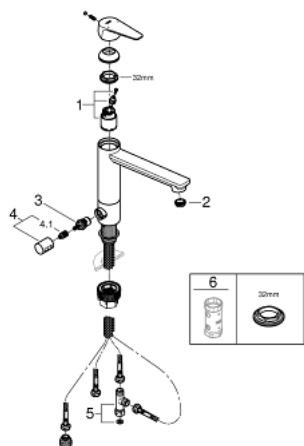

31 696 000 BAUEDGE EINHAND-SPÜLTISCHBATTERIE, 1/2"

PRODUKTBESCHREIBUNG

- Farbe: chrom
- integrierte Vorabspernung
- mittelhoher Auslauf
- Einlochmontage
- GROHE Long-Life Oberfläche
- GROHE Long-Life 35 mm Keramikkartusche
- getrennte innenliegende Wasserwege - kein Kontakt mit Blei oder Nickel innerhalb der Armatur
- schwenkbarer Rohauslauf
- Schwenkbereich 90°
- Mousseur mit Münzschlitz für werkzeugfreien Austausch
- flexible Anschlusschläuche
- GROHE FastFixation Plus Schnellbefestigungssystem
- Maximaler Durchfluss (bei 3 bar): 13 l/min

31 696 000 BAUEDGE EINHAND-SPÜLTISCHBATTERIE, 1/2"

ERSATZTEILE, Januar 2020 – jetzt

- 1: Kartusche (Bestell-Nr. 46374000)
- 2: Strahlregler (Bestell-Nr. 48264000)
- 3: Keramik-Kartusche (Bestell-Nr. 46318000)
- 4: Absperrgriff (Bestell-Nr. 46767000)
- 4.1: Schnappeinsatz (Bestell-Nr. 0538600M)
- 5: Verteilerstück (Bestell-Nr. 09751000)
- 6: Steckschlüssel (Bestell-Nr. 19332000)*