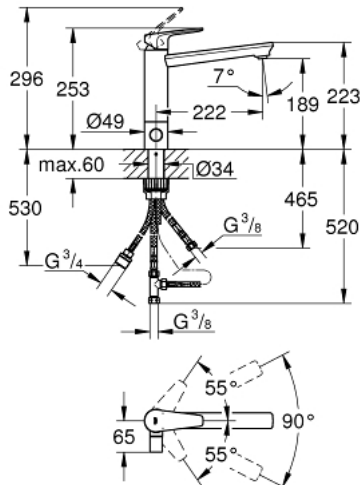

31 696 000 BAUEDGE EINHAND-SPÜLTISCHBATTERIE, 1/2"

PRODUKTBESCHREIBUNG

- Farbe: chrom
- integrierte Vorabspernung
- mittelhoher Auslauf
- Einlochmontage
- GROHE Long-Life Oberfläche
- GROHE Long-Life 35 mm Keramikkartusche
- getrennte innenliegende Wasserwege - kein Kontakt mit Blei oder Nickel innerhalb der Armatur
- schwenkbarer Rohauslauf
- Schwenkbereich 90°
- Mousseur mit Münzschlitz für werkzeugfreien Austausch
- flexible Anschlusschläuche
- GROHE FastFixation Plus Schnellbefestigungssystem
- Maximaler Durchfluss (bei 3 bar): 13 l/min

31 696 000 BAUEDGE EINHAND-SPÜLTISCHBATTERIE, 1/2"

ERSATZTEILE, Januar 2020 – jetzt

- 1: Kartusche (Bestell-Nr. 46374000)
- 2: Strahlregler (Bestell-Nr. 48264000)
- 3: Keramik-Kartusche (Bestell-Nr. 46318000)
- 4: Absperrgriff (Bestell-Nr. 46767000)
- 4.1: Schnappeinsatz (Bestell-Nr. 0538600M)
- 5: Verteilerstück (Bestell-Nr. 09751000)
- 6: Steckschlüssel (Bestell-Nr. 19332000)*